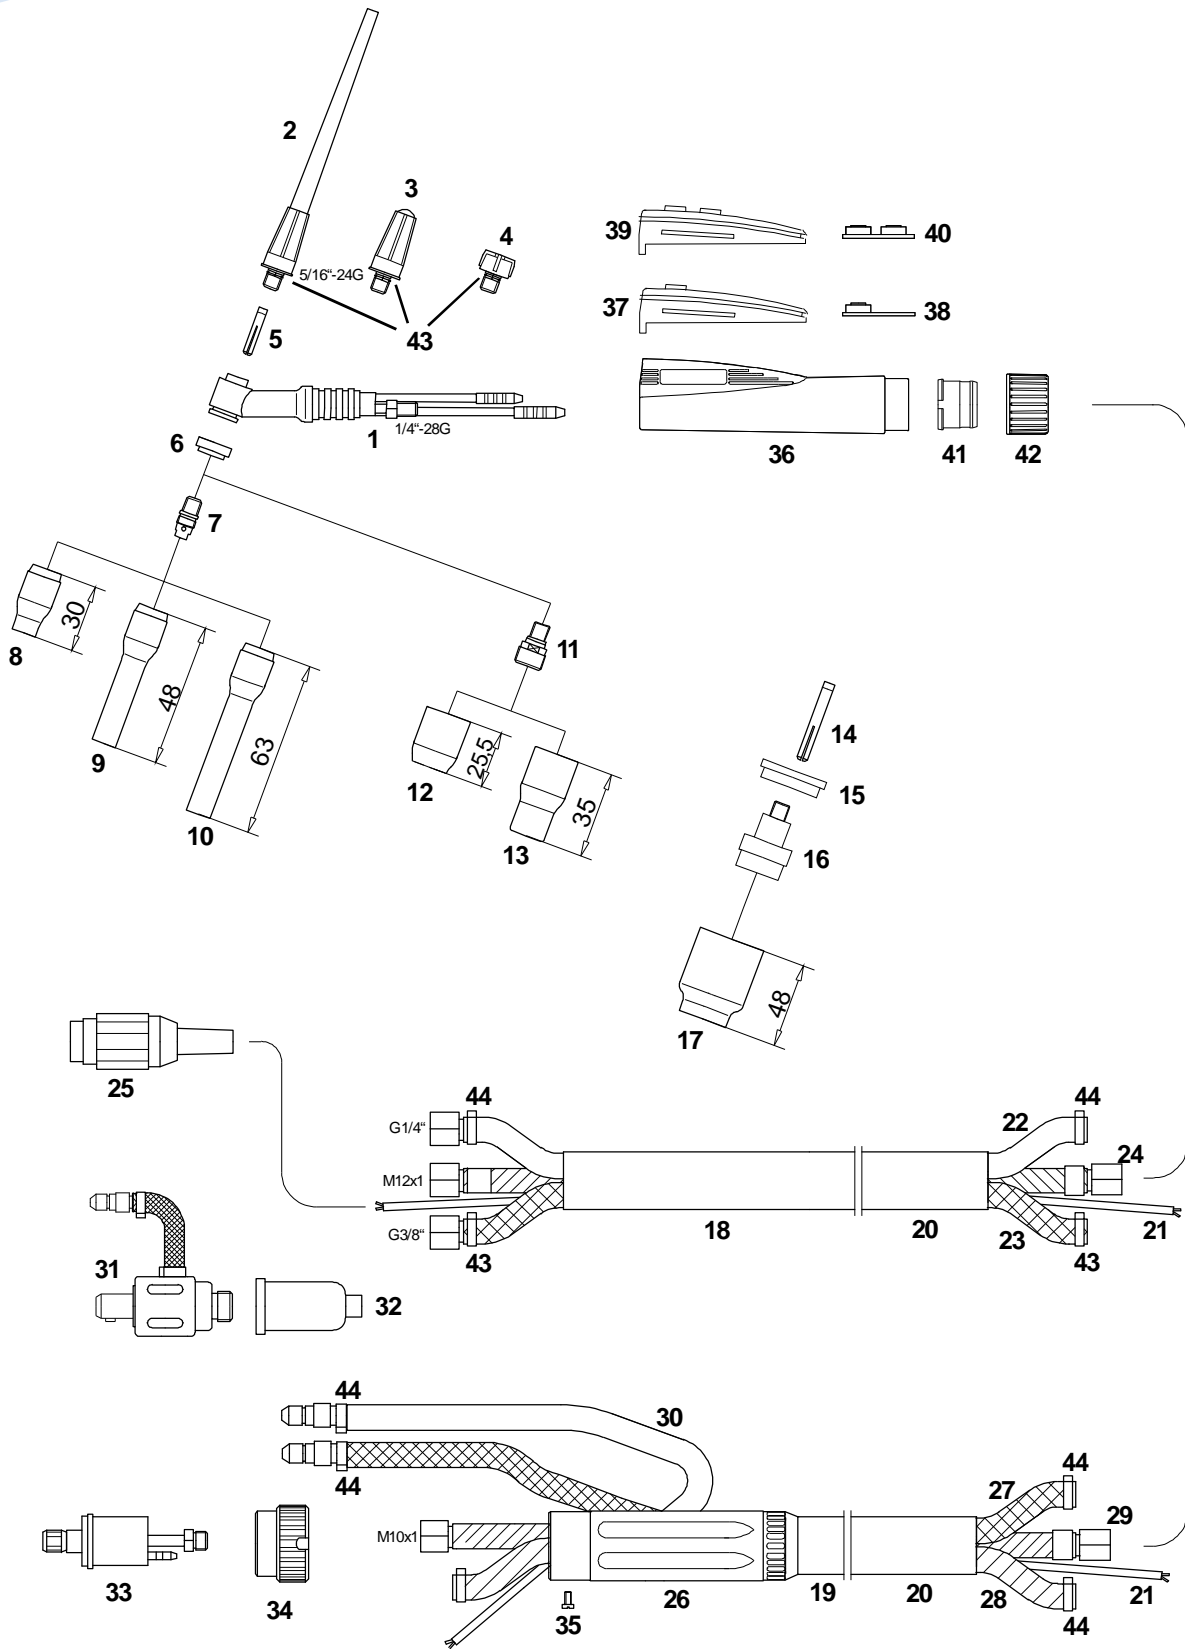

#### Artikel Nr. / Einzelheiten

	4 m	8 m
Einzelanschluß und 3-pol. Tuchelstecker	1204002	1208002
Zentralanschluß WZ0 und 3-pol. Tuchelstecker	1204004	1208004
Zentralanschluß WTW-5	1204003	1208003

#### Technical Data: SR 20

Rating: 220 A DC  
200 A AC  
Duty Cycle: @ 100%  
Tungsten Electrodes: 0.5 - 3.2 mm

#### Part Number / Details

	4 m	8 m
Single Connection and Tuchel-Plug 3-pole	1204002	1208002
Gun Plug Body WZ0 and Tuchel-Plug 3-pole	1204004	1208004
Gun Plug Body WTW-5	1204003	1208003

1	Verschleißteile Wear and Tear Parts	Brennerkörper SR 20 Torch Body SR 20	1200110
2		Brennerkappe, lang Back Cap, long	1090210
3		Brennerkappe, mittel Back Cap, medium	1090211
4		Brennerkappe, kurz Back Cap, short	1090212
5		Spannhülse 0,5 mm Collet 0.5	1200505
		Spannhülse 1,0 mm Collet 1.0	1200510
		Spannhülse 1,6 mm Collet 1.6	1200516
		Spannhülse 2,4 mm Collet 2.4	1200524
		Spannhülse 3,2 mm Collet 3.2	1200532
6		Isolator Insulator	1202200
7		Spannhülsegehäuse 0,5 mm Collet Body 0.5	1201605
		Spannhülsegehäuse 1,0 mm Collet Body 1.0	1201610
		Spannhülsegehäuse 1,6 mm Collet Body 1.6	1201616
		Spannhülsegehäuse 2,4 mm Collet Body 2.4	1201624
		Spannhülsegehäuse 3,2 mm Collet Body 3.2	1201632
8		Keramische Gasdüse Gr. 4 Ceramic nozzle # 4	1200704
		Keramische Gasdüse Gr. 5 Ceramic nozzle # 5	1200705
		Keramische Gasdüse Gr. 6 Ceramic nozzle # 6	1200706
		Keramische Gasdüse Gr. 7 Ceramic nozzle # 7	1200707
		Keramische Gasdüse Gr. 8 Ceramic nozzle # 8	1200708
		Keramische Gasdüse Gr. 10 Ceramic nozzle # 10	1200710
9		Keramische Gasdüse Gr. 3 / 48 mm lang Ceramic Nozzle # 3 / 48 mm long	796F70
		Keramische Gasdüse Gr. 4 / 48 mm lang Ceramic Nozzle # 4 / 48 mm long	796F71
		Keramische Gasdüse Gr. 5 / 48 mm lang Ceramic Nozzle # 5 / 48 mm long	796F72
		Keramische Gasdüse Gr. 6 / 48 mm lang Ceramic Nozzle # 6 / 48 mm long	796F73