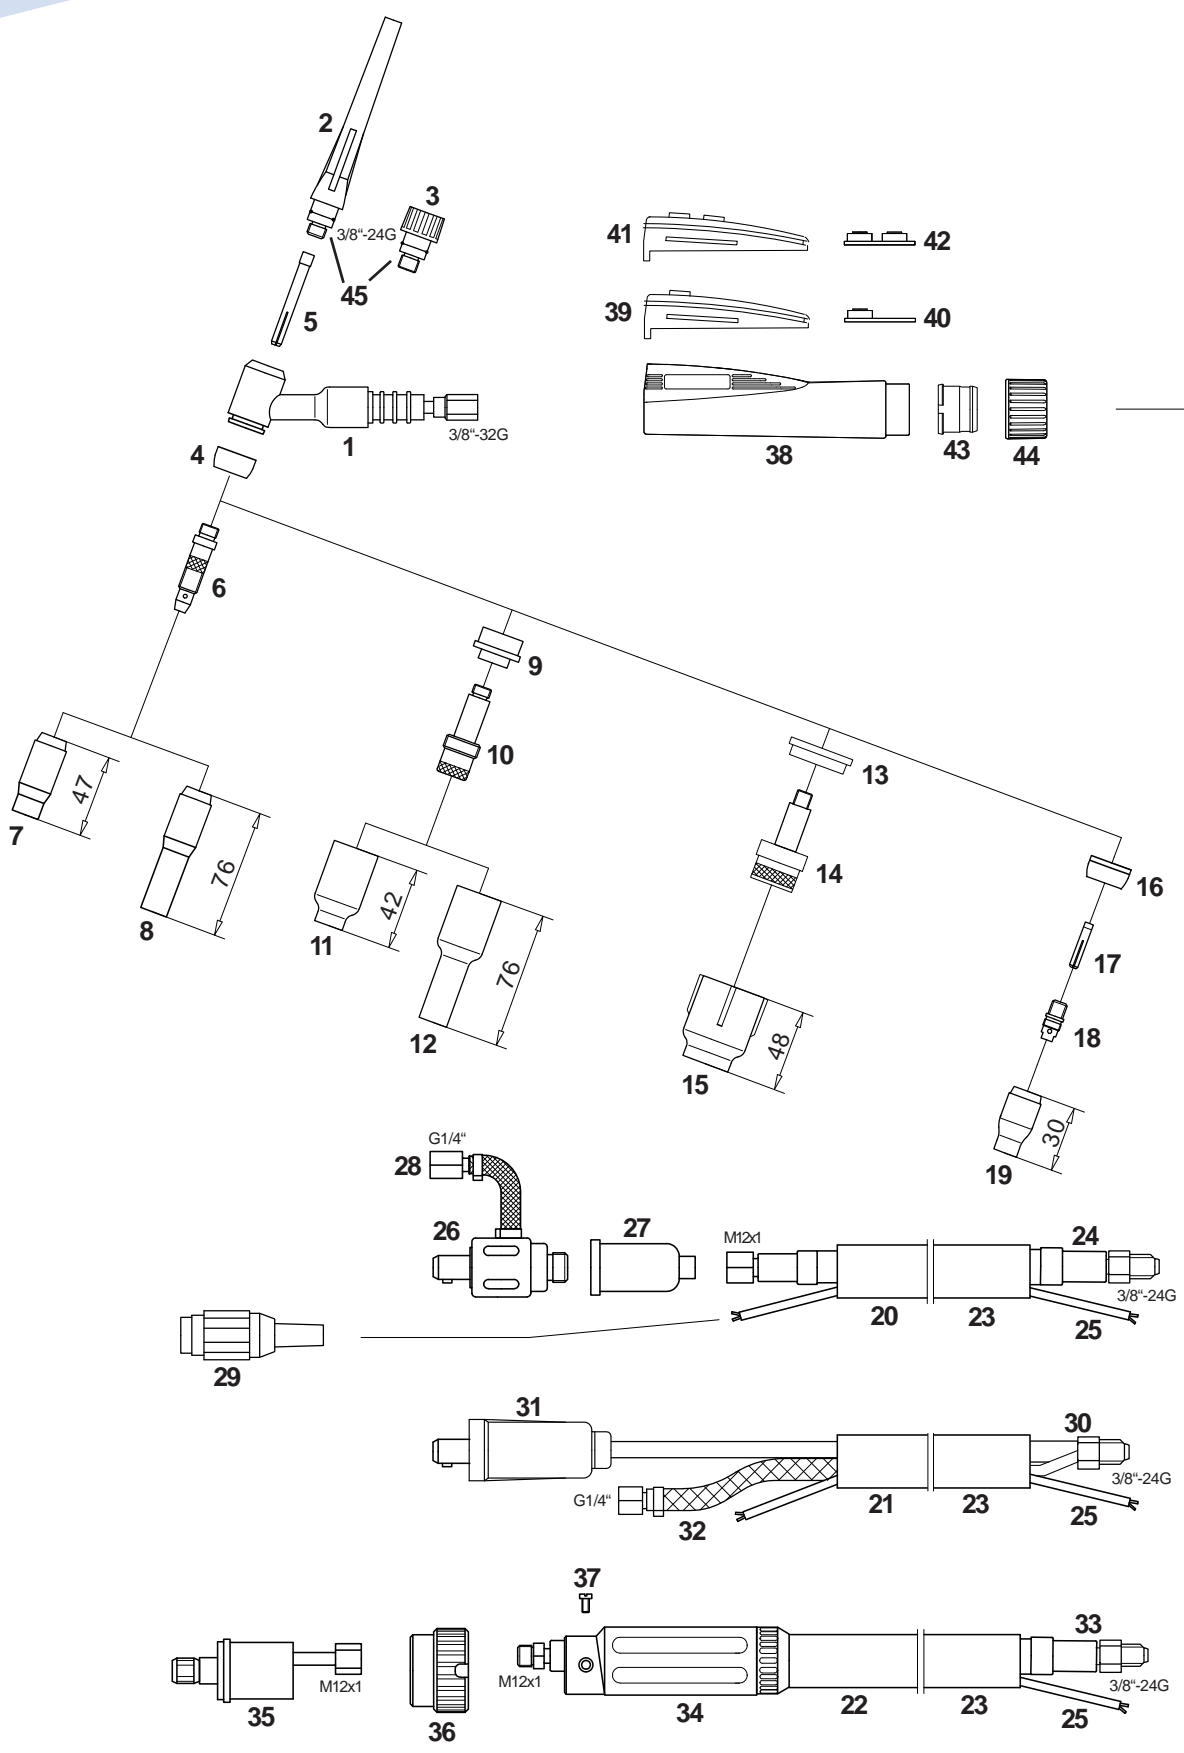

Handschweißbrenner Welding Torch

Technische Daten: SR 17

Belastung: 140 A DC
125 A AC
Einschaltdauer: @ 35%
Wolframelektroden: 0,5 - 2,4 mm

Artikel Nr. / Einzelheiten

	4 m	8 m
Einzelanschluß und 3-pol. Tuchelstecker	1174101	1178101
Zentralanschluß GZO und 3-pol. Tuchelstecker	1174301	1178301
Zentralanschluß WTG-5	1174201	1178201

Technical Data: SR 17

Rating: 140 A DC
125 A AC
Duty Cycle: @ 35%
Tungsten Electrodes: 0.5 - 2.4 mm

Part Number / Details

	4 m	8 m
Single Connection and Tuchel Plug, 3-pole	1174101	1178101
Gun Plug Body GZO and Tuchel Plug 3-pole	1174301	1178301
Gun Plug Body WTG-5	1174201	1178201